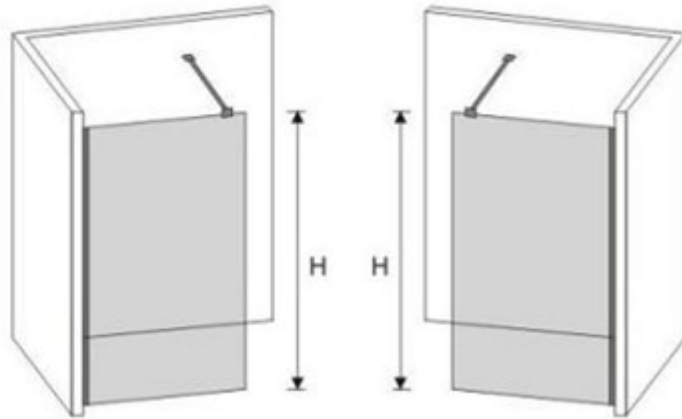

# AZURO

<u>Code :</u>	<u>Size ( mm)</u>	<u>W</u>	<u>H</u>
Artic 800	800x2000	785-800	2000
Artic 900	900x2000	885-900	2000
Artic 1200	1200x2000	1185-1200	2000