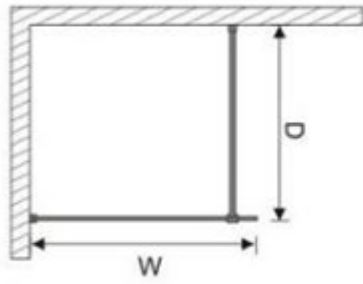

# AZURO

<u>Code :</u>	<u>Size ( mm)</u>	<u>W</u>	<u>H</u>
Artic 800	800x2000	785-800	2000
Artic 900	900x2000	885-900	2000
Artic 1200	1200x2000	1185-1200	2000