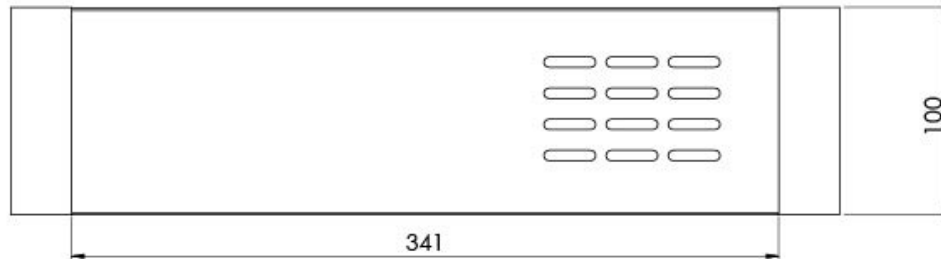

VIVID SLIMLINE

VIVID SLIMLINE METAL SHELF

SPECIFICATIONS

AVAILABLE IN

111-8600-00
Chrome

111-8600-40
Brushed Nickel

111-8600-10
Matte Black

111-8600-12
Brushed Gold